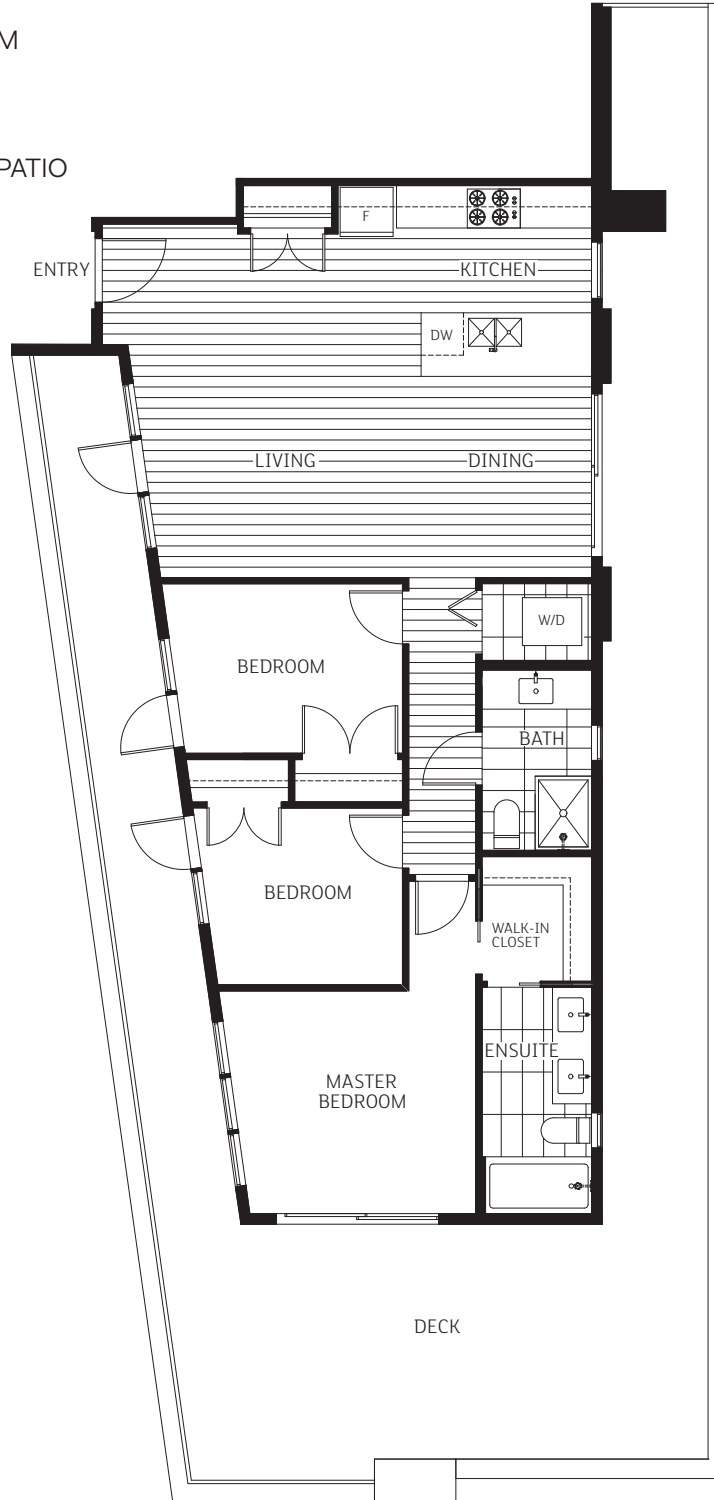

# D1

3 BEDROOM  
SUITE 401

980 SQ FT  
742 SQ FT PATIO

**SOLD**

LEVEL 4

# TH3

3 BEDROOM + STORAGE  
SUITE 201

1315 SQ FT  
141 SQ FT PATIO

LEVEL 2