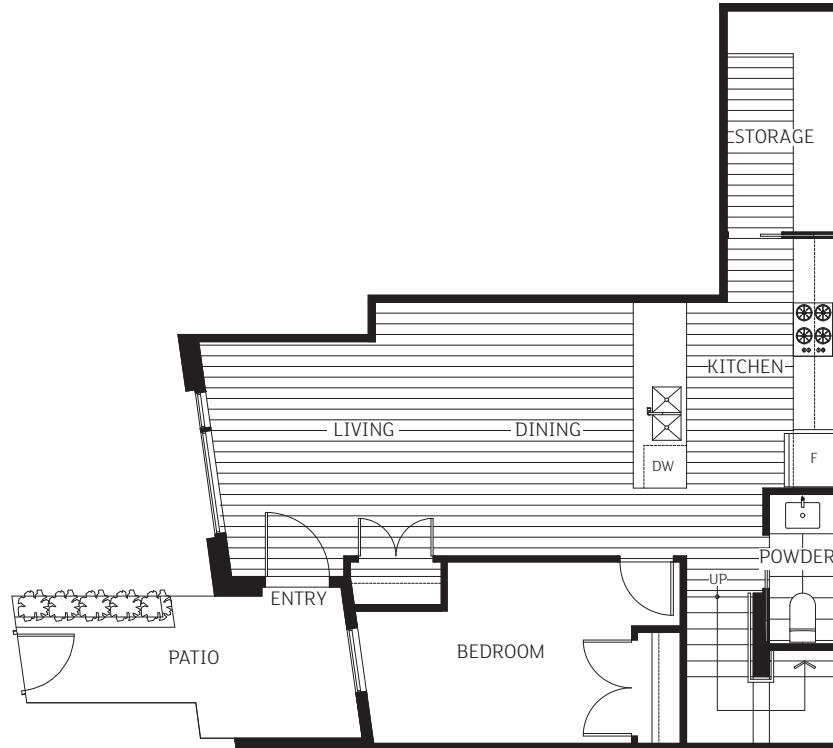

# D1

3 BEDROOM  
SUITE 401

980 SQ FT  
742 SQ FT PATIO

**SOLD**

LEVEL 4

# TH3

3 BEDROOM + STORAGE  
SUITE 201

1315 SQ FT  
141 SQ FT PATIO

LEVEL 2