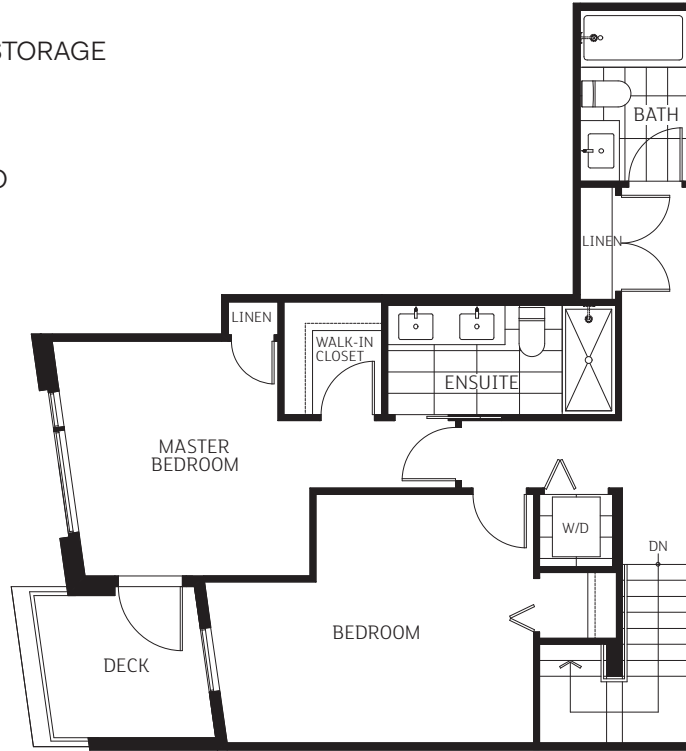

# D1

3 BEDROOM  
SUITE 401

980 SQ FT  
742 SQ FT PATIO

**SOLD**

LEVEL 4

# TH3

3 BEDROOM + STORAGE  
SUITE 201

1315 SQ FT  
141 SQ FT PATIO

LEVEL 2