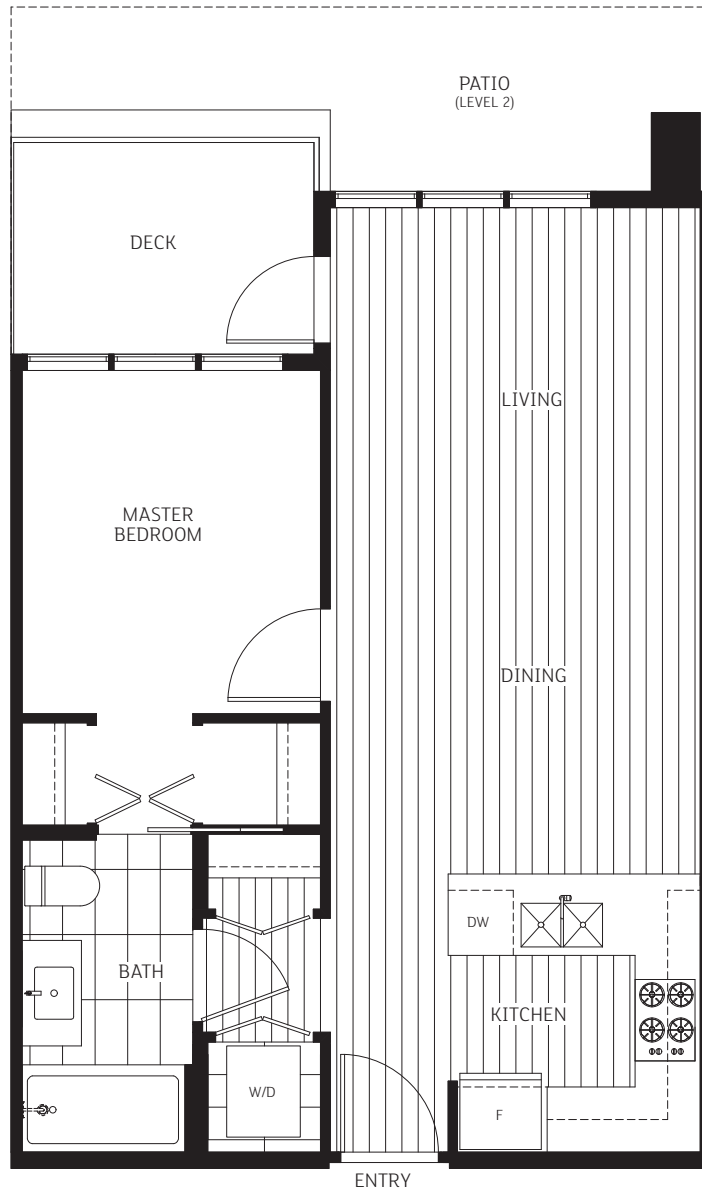

A1

1 BEDROOM
SUITES 209, 306

456 SQ FT
107-253 SQ FT PATIO

SOLD

LEVEL 2

LEVEL 3

B1

1 BEDROOM
SUITES 211, 308

544 SQ FT
47-132 SQ FT PATIO

LEVEL 2

LEVEL 3

B2

1 BEDROOM
SUITES 212, 309, 407, 409

587 SQ FT
60-161 SQ FT PATIO

LEVEL 2

LEVEL 3

LEVEL 4

B3

1 BEDROOM
SUITES 210, 307

592 SQ FT
146 SQ FT PATIO - 2ND FLOOR ONLY

LEVEL 2

LEVEL 3

B4

1 BEDROOM
SUITES 208,305

611 SQ FT
146 SQ FT PATIO - 2ND FLOOR ONLY

LEVEL 2

LEVEL 3

B6

1 BEDROOM
SUITES 213, 310, 410

562 SQ FT
40-160 SQ FT PATIO